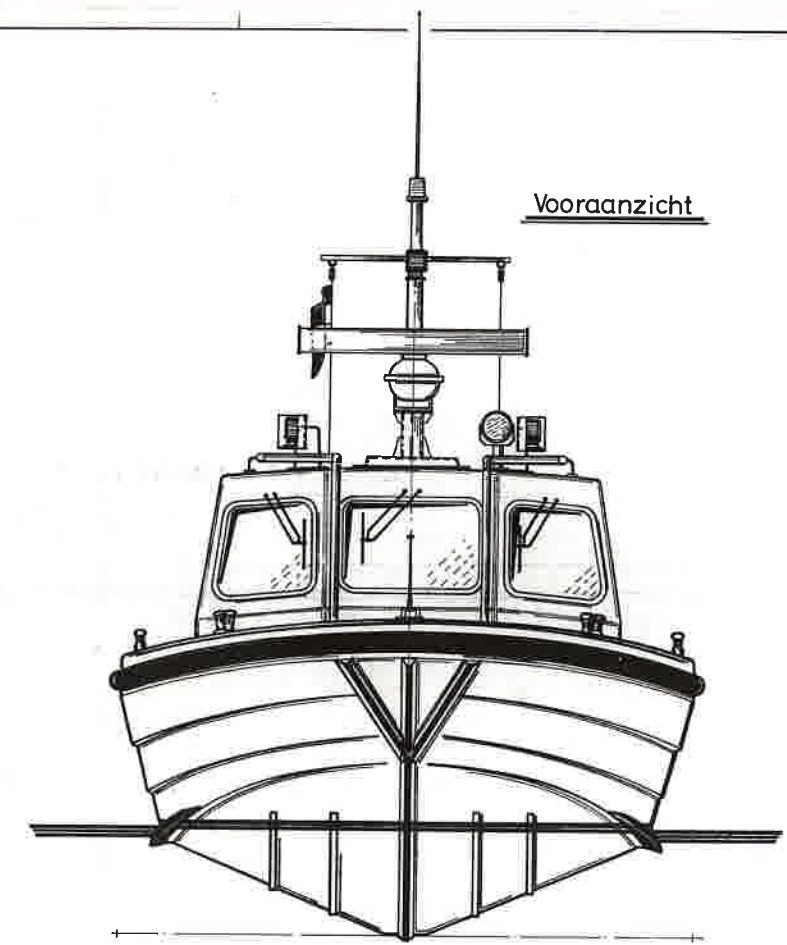

Zijaanzicht

Vooraanzicht

Bovenaanzicht

STANPATROL 900

HAVENCOMMUNICATIE VAARTUIG

STAFEIS 13.137

HOOFDAFMETINGEN

Lengte o.a 8.60 mtr

Breedte o.a 3.15 mtr

Holte 1.40 mtr

Diepgang circa 0.60 mtr

0cm 5 10cm

no	date	name	revision	subject
+	subject	date		
DAMEN SHIPYARDS 				
<small>Aveilingen West 20 P.O. Box 1 4200 AA Gorinchem, Holland</small>				
<small>Tel: 31 1830 3991 11 Telex: 25335 Damen NL Telefax: 31 1830 327 88</small>				
<u>Algemeenplan Stanpatrol 900</u>				
date	20_7_1989	drawn	P.V.D. STELT	checked
ident. to drwg. no.		derived fr. drwg. no.		scale 1: 20
yard no.	1254/55/56/57	drwg. no.	1254-0000	
COPYRIGHT BY DAMEN SHIPYARDS				