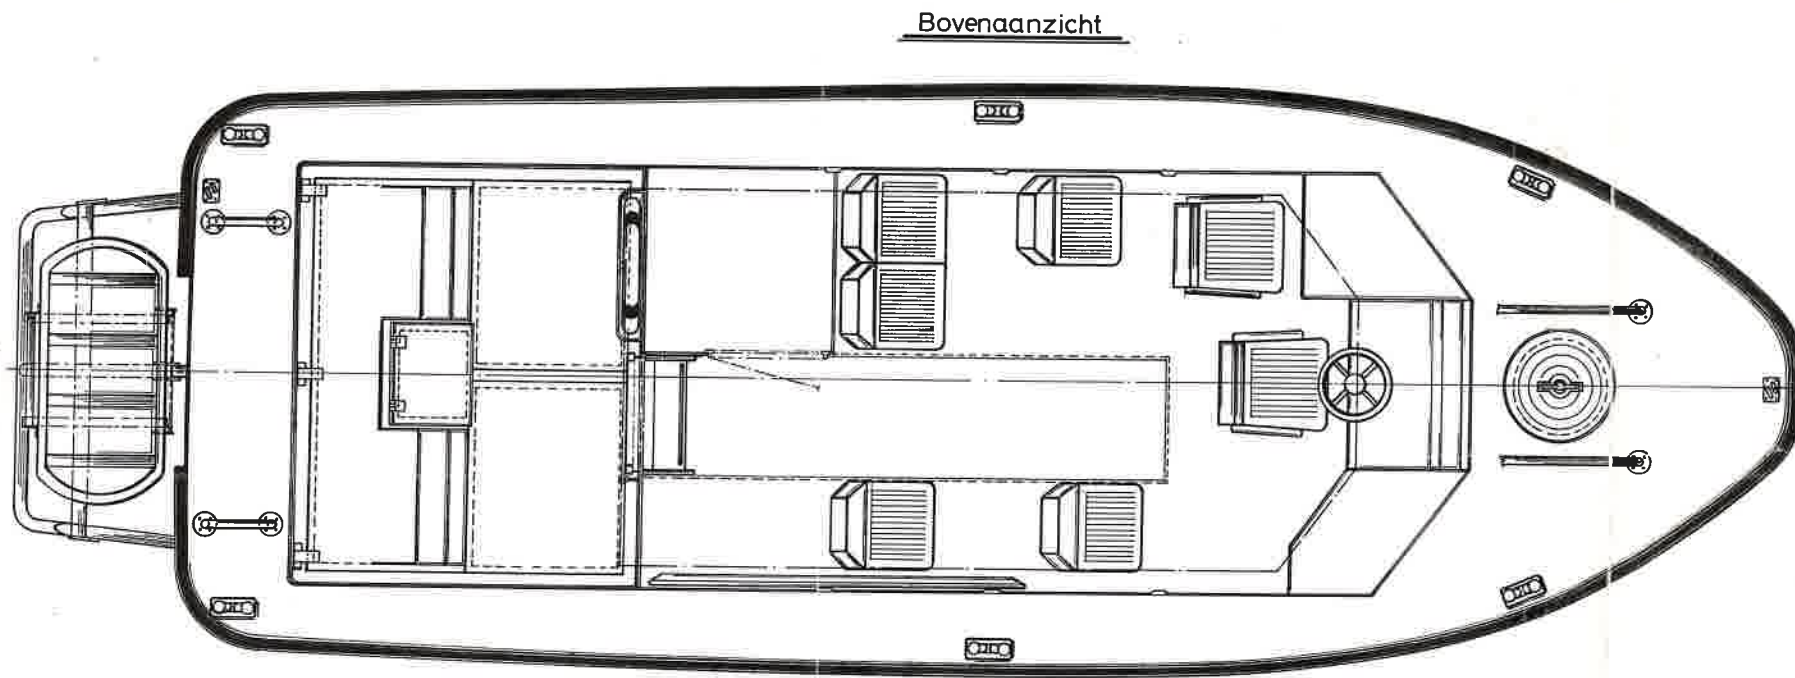

Zijaanzicht

Vooraanzicht

Bovenaanzicht

STANPATROL 900

HAVENCOMMUNICATIE VAARTUIG

STAFEIS 13.137

HOOFDAFMETINGEN

Lengte o.a 8.60 mtr

Breedte o.a 3.15 mtr

Holte 1.40 mtr

Diepgang circa 0.60 mtr

0cm 5 10cm

no	date	name	revision	subject
+	subject	date		
DAMEN SHIPYARDS 				
<small>Aveilingen West 20 P.O. Box 1 4200 AA Gorinchem, Holland</small>				
<small>Tel: 31 1830 3991 11 Telex: 25335 Damen NL Telefax: 31 1830 327 88</small>				
<u>Algemeenplan Stanpatrol 900</u>				
date	20_7_1989	drawn	P.V.D. STELT	checked
ident. to drwg. no.		derived fr. drwg. no.		scale 1: 20
yard no.	1254/55/56/57	drwg. no.	1254-0000	
COPYRIGHT BY DAMEN SHIPYARDS				